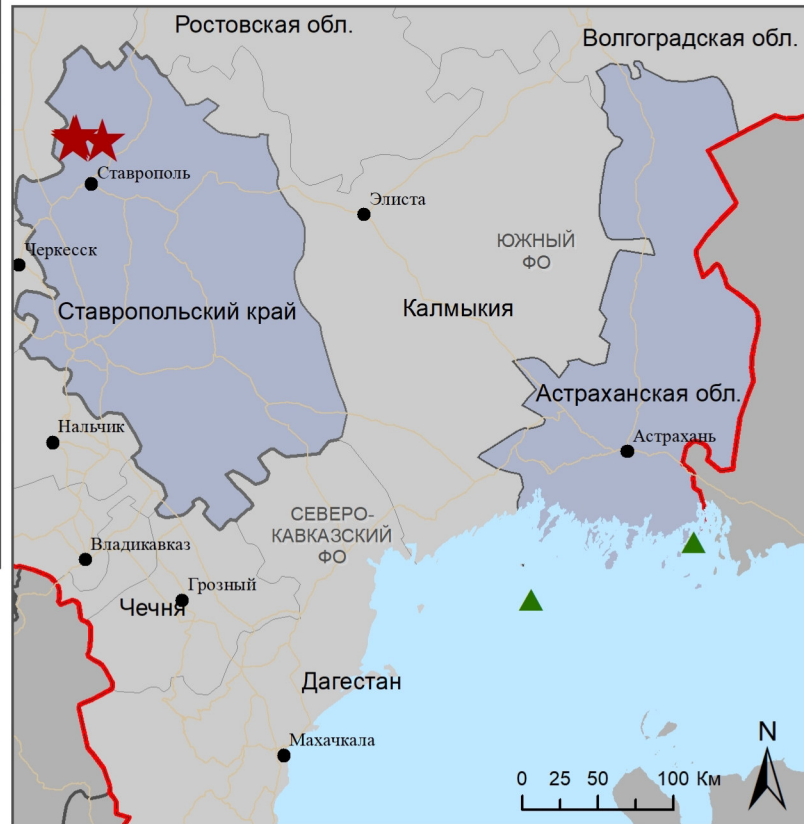

Вспышки гриппа птиц на территории РФ в 2022 г.

ФЕДЕРАЛЬНЫЙ НАУЧНО-ИНФОРМАЦИОННЫЙ ЦЕНТР УПРАВЛЕНИЯ ВЕТЕРИНАРИЕЙ
по данным МЭБ
на 08.06.2022

- Условные обозначения**
- ▲ - вспышки гриппа птиц (дикая птица) - 4 н.п.
 - ★ - вспышки гриппа птиц (птицефабрика) - 4 н.п.
 - - вспышка гриппа птиц (домашняя птица) - 1 н.п.
 - - крупные города
 - - главные дороги
 - - граница РФ

количество неблагополучных пунктов:

1. Астраханская обл. - 2 н.п.
2. г. Москва - 1 н.п.
3. Рязанская обл. - 1 н.п.
4. Ставропольский край - 4 н.п.
5. Хабаровский край - 1 н.п.