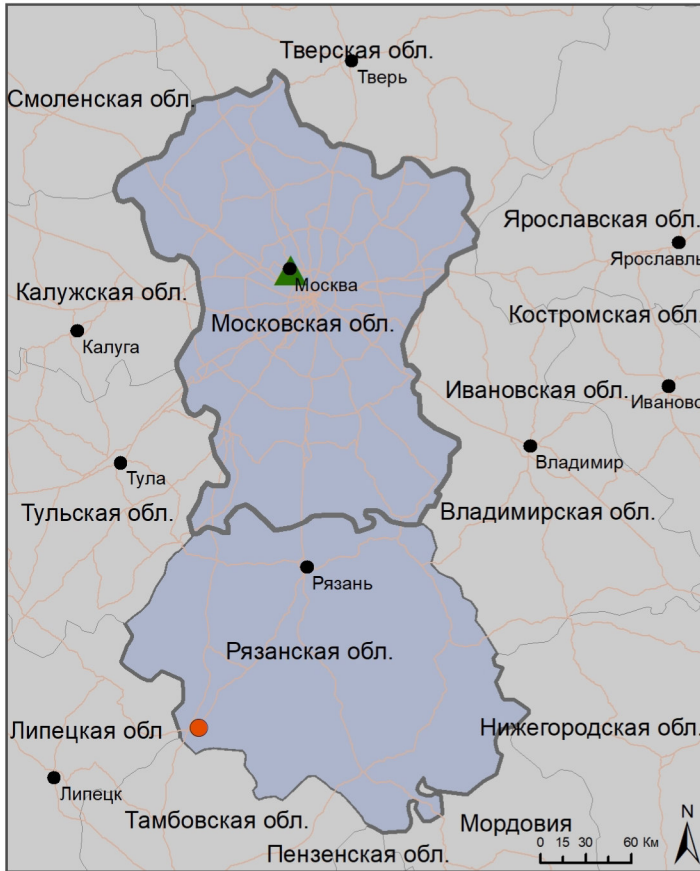

Вспышки гриппа птиц на территории РФ в 2022 г.

ФЕДЕРАЛЬНЫЙ НАУЧНО-ИНФОРМАЦИОННЫЙ ЦЕНТР УПРАВЛЕНИЯ ВЕТЕРИНАРИЕЙ
по данным МЭБ
на 08.06.2022

- Условные обозначения**
- ▲ - вспышки гриппа птиц (дикая птица) - 4 н.п.
 - ★ - вспышки гриппа птиц (птицефабрика) - 4 н.п.
 - - вспышка гриппа птиц (домашняя птица) - 1 н.п.
 - - крупные города
 - - главные дороги
 - - граница РФ

количество неблагополучных пунктов:

1. Астраханская обл. - 2 н.п.
2. г. Москва - 1 н.п.
3. Рязанская обл. - 1 н.п.
4. Ставропольский край - 4 н.п.
5. Хабаровский край - 1 н.п.